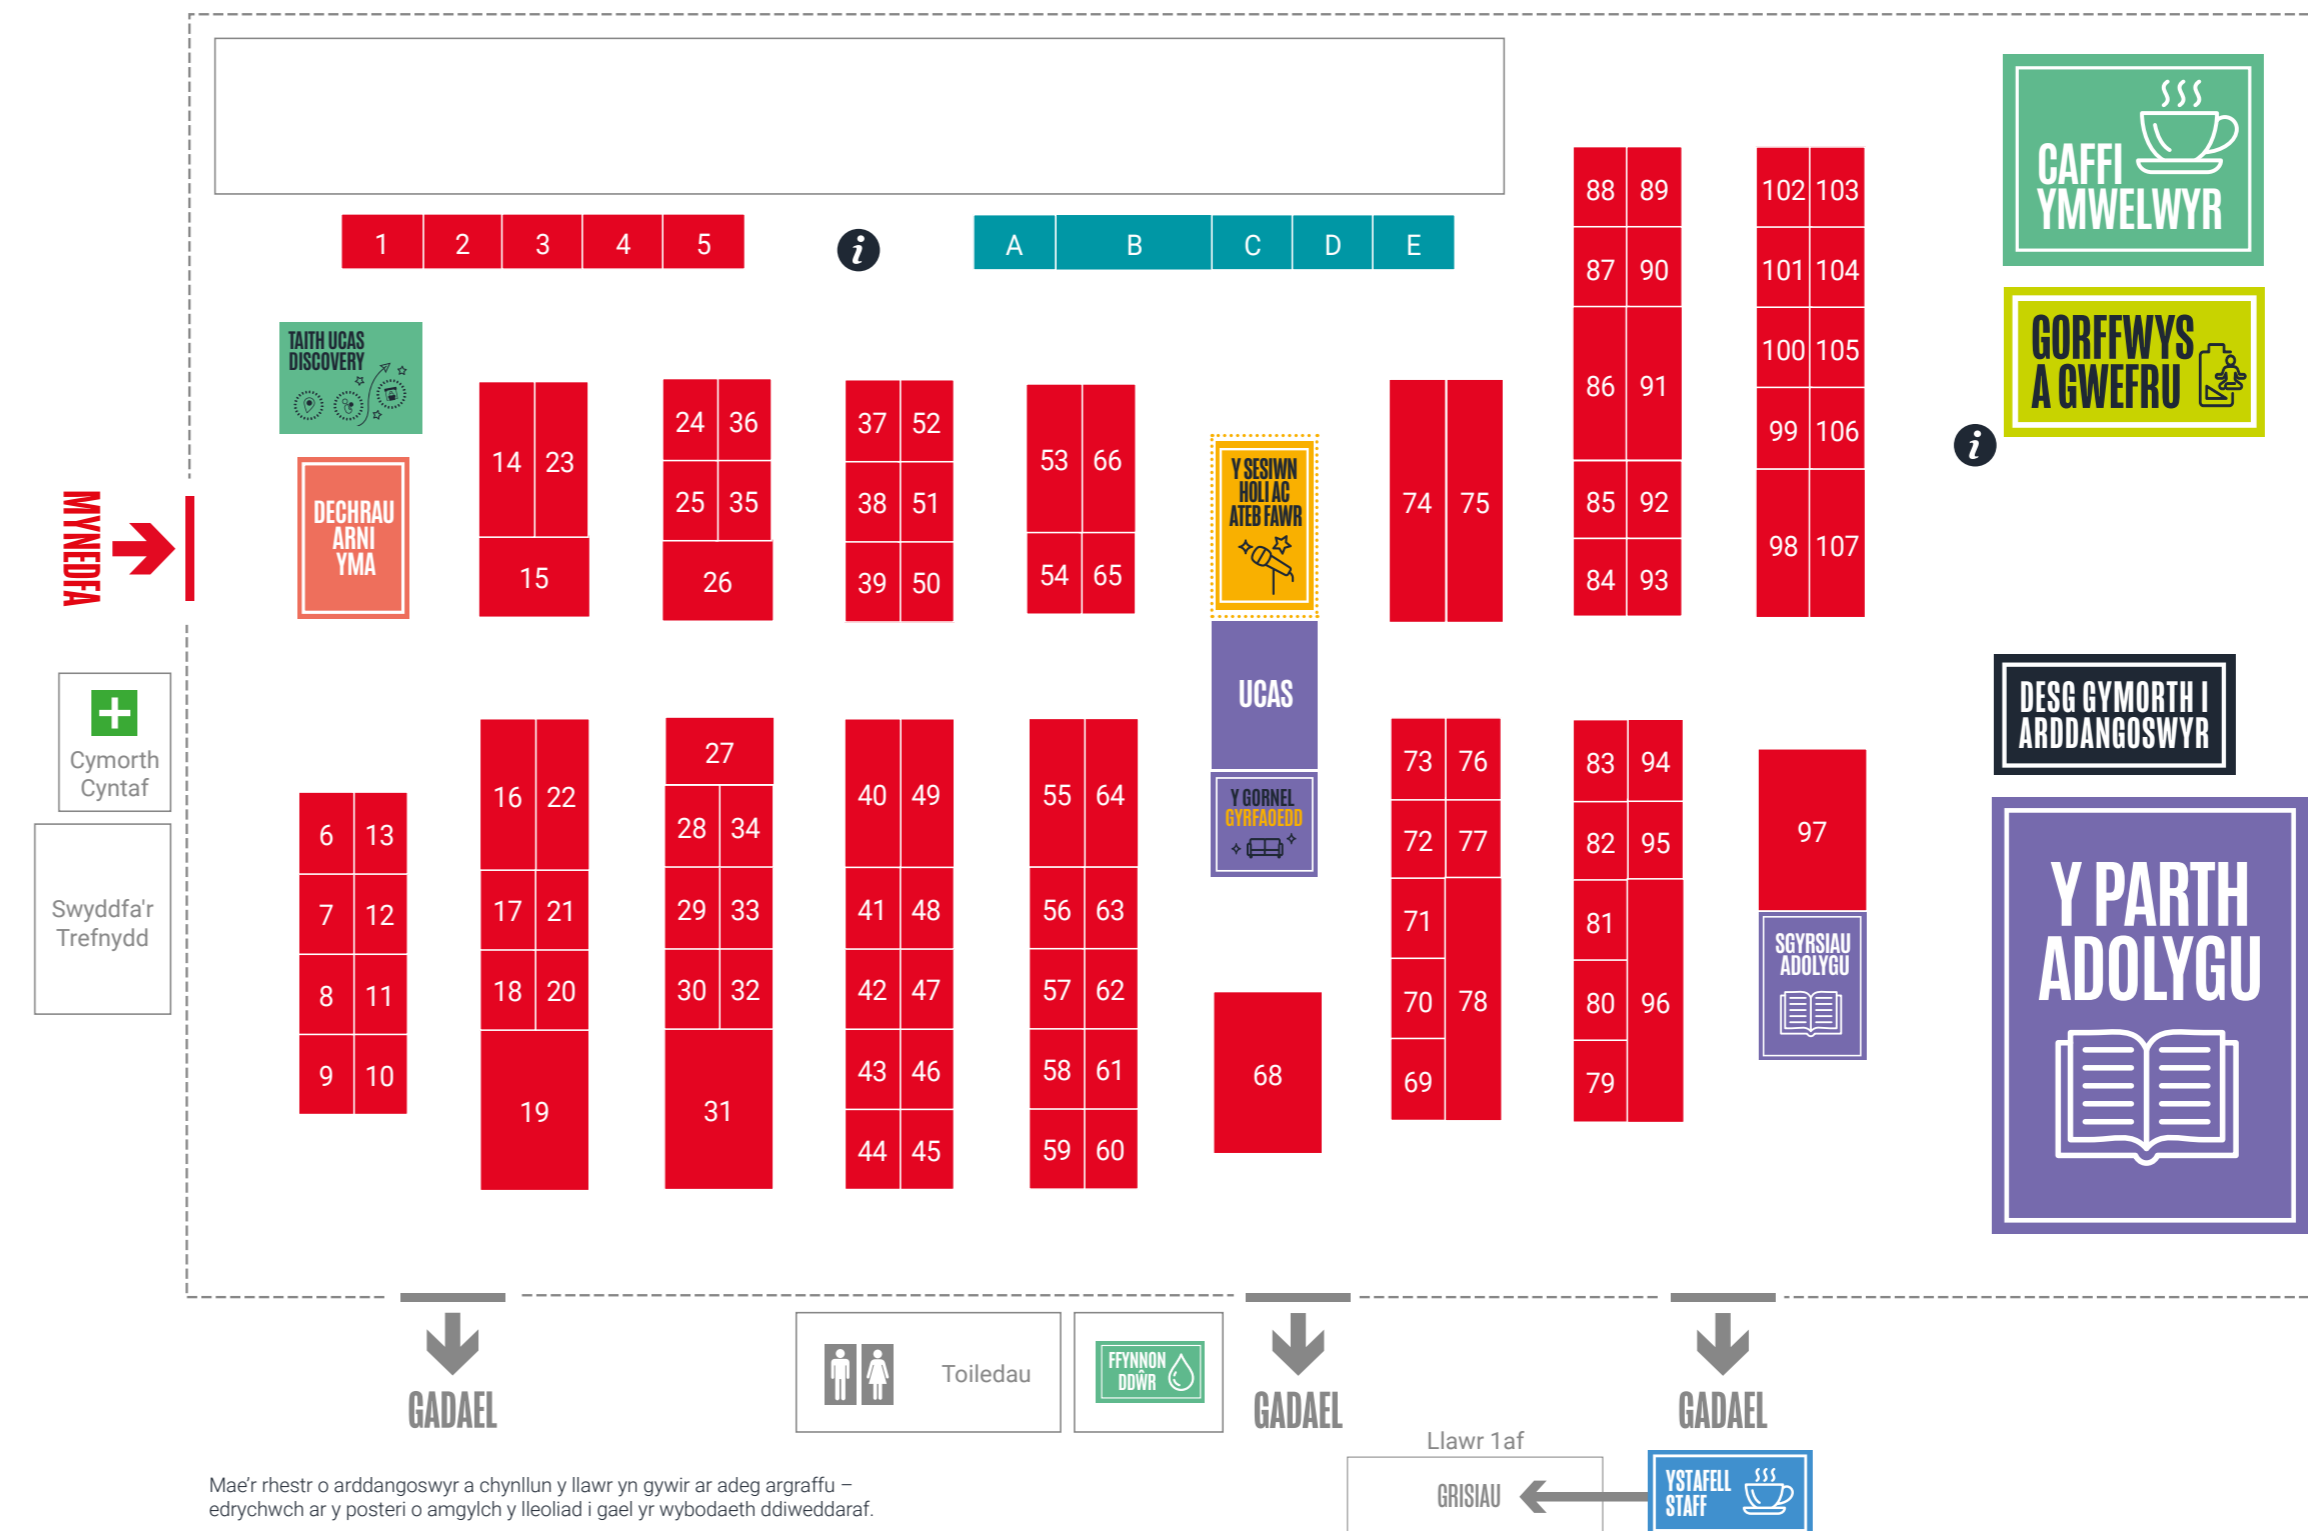

CYFLOGWYR A PHRENTISIAETHAU

City Century	C
Dyson Institute of Engineering & Technology	E
Royal Air Force	D
Specsavers	B
The Army	A
GWYBODAETH A CHYNGOR	
UCAS	67

GORFFWYS A GWEFRU

Angen seibiant?

Eisteddych i lawr ac ymlacio yn yr ardal Gorffwys a Gwefru. Bwytwch eich cinio. Cewch sgwrsio gyda'ch ffrindiau. A gwneud yn siŵr bod digon o fatri yn eich ffôn. Gwisgwch eich clustffonau a gwrando ar gerddoriaeth hamddenol.

UCAS DISCOVERY UK TOUR

Y SESIWN HOLI AC ATEB FAWR

Ar y cyd â

HELŌA

CANLLAW I
DDIGWYDDIAD
CASNEWYDD 2026

ALLWEDD PARTH

- Dechrau Arni Yma
- Cyflogwyr a Phrentisiaethau
- Y Sesiwn Holi Ac Ateb Fawr
- Prifysgolion a Cholegau
- Gorffwys a Gwefru
- Ystafell Staff (Athrawon ac Arddangoswyr yn unig)
- Desg Gymorth i Arddangoswyr
- Y Gornel Gyrfaoedd
- Pwynt Gwybodaeth