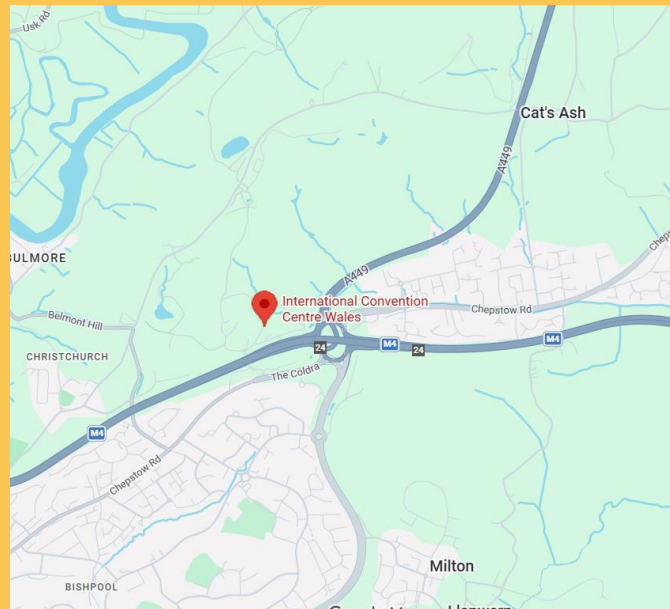

CYRRAEDD YMA

Ydych chi'n teithio mewn car neu ar fws?

Cyfeiriad y Lleoliad: Canolfan Gynadledda Ryngwladol Cymru, Coedwig Coldra, Casnewydd, De Cymru, NP18 1DE. Mae'r lleoliad ychydig oddi ar gyffordd 24 yr M4, ac mae arwyddion clir iddo. Os ydych yn defnyddio system llywio lloeren, defnyddiwch y cod post NP18 1DE neu'r lleoliad [What3Words location yma](#). I gael rhagor o gyfarwyddiadau, ewch i [wefan y lleoliad yma](#).

Ble alla i barcio fy nghar?

Mae maes parcio ar y safle gyda digon o lefydd ar gael (uchafswm uchder o 2.1m). Dilynwch gyfarwyddiadau'r stiwardiaid traffig pan fyddwch yn cyrraedd. Sylwch fod rhaid talu am barcio ac mae Canolfan Gynadledda Ryngwladol Cymru yn lleoliad heb arian parod.

0 – 1 awr	Am ddim
1 – 5 awr	£7.00
5 – 8 awr	£12.00
8 – 12 awr	£16.00
12 – 24 awr	£20.00

Codir tâl parcio ar ddeiliaid bathodyn glas.

Gallwch archebu manau parcio ymlaen llaw cyn y digwyddiad neu dalu ar y diwrnod. Ewch i [wefan y lleoliad yma](#) i gael rhagor o wybodaeth.